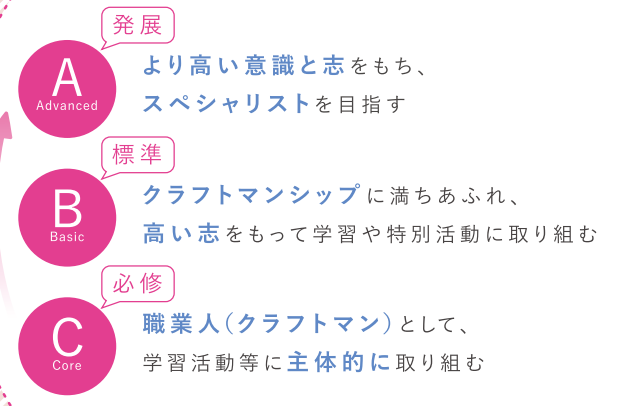

年間行事

1学期(4月~9月)と2学期(10月~3月)の2学期制です。運動会や文化祭だけでなく、各学科での出前授業・工場見学など盛りだくさんの行事があり、充実した1年を過ごすことができます!

クラスごとのパフォーマンスや県オリジナルの対抗競技で大いに盛り上がります。

大運動会

宮工祭
ステージパフォーマンスや各文化部の行事がたくさん!

校外ホームルーム
学科ごとに異なる地域・内容で行う、2泊3日の特別なホームルームです。

球技大会
夏休み明けに、クラス対抗で白熱の試合が続きます。

「県工スタンダードABC」とは??

校訓「誠実・節度・創造」のもと、「なりたい自分」を目指して、一人ひとりが向上心をもって学校生活を送ることを目標としています。県工では、お互いに認め合い、学び合い、高め合いながらCore(必修)となる部分を発展につなげ、3年間を通して自ら課題を見つけ解決していく力を身につけていきます。

3年間を通して高度な専門知識・技術を身につけ、社会に貢献するスペシャリストを育成します。学校生活の中で豊かな人間性を養い、一人ひとりの将来の幅を広げ、未来を創造していきます。