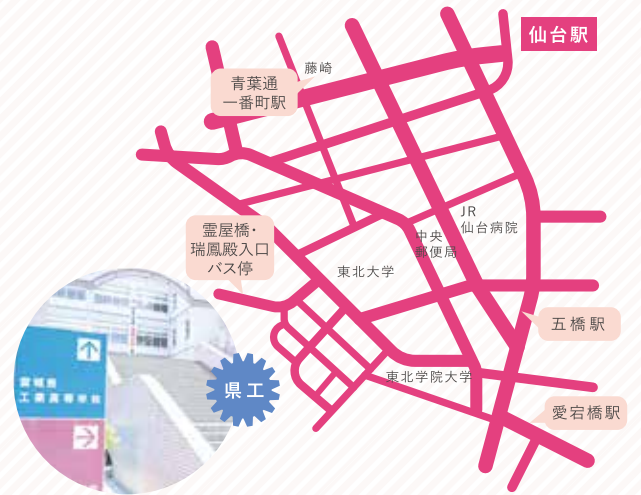

令和4年度実績

- 第60回 技能五輪全国大会**
ウェアデザイン職種 敢闘賞
旋盤職種 2次予選会出場
- 第17回若年者ものづくり競技大会**
業務用ITソフトウェア・ソリューション職種 銅賞
CAD職種 敢闘賞
フライス盤職種 出場
- 全国選抜高校生溶接技術競技会 in 白浜**
出場
- 高校生ものづくりコンテスト東北大会**
化学分析部門 出場
- 高校生ものづくりコンテスト宮城大会**
電子回路組立部門 第1位 (R5東北大会出場)、第2位
化学分析部門 第1位、第3位
旋盤作業部門 第3位、優良賞
電気工事部門 第2位、第3位
- 第12回 宮城県高等学校溶接技術競技大会**
個人部門 第1位 最優秀賞、第2位 優秀賞
団体の部 優勝
- 宮城県高等学校ロボット相撲大会**
自立型 第2位 弱電部C、第3位 弱電部A
- 宮城県産業教育高校生作文コンクール**
佳作
- 第29回宮城県高等学校総合文化祭**
第31回宮城県高等学校生徒活動成果発表会
最優秀賞 化工部
優秀賞 情報研究部
- 第16回高校生ものデザインコンテスト (インテリアデザイン部門)**
最優秀賞
- 仙台駅前商店街振興組合主催 第27回 フラッグデザインコンテスト**
特別賞
- 学部「仙台・宮城」サイエンス・デイ AWARD**
東北大・多元研・賞
化工部「蛍光ペンのインクを作ってみよう」
- 全日本製造業コマ大戦2022 東北地区学生大会**
優勝 宮城県工業高等学校Cチーム
- 第32回自動車技術独創アイデアコンテスト**
優秀賞、佳作 自動車部
- 宮城県職業能力開発協会会長表彰 技能五輪宮城地方大会成績優秀者**
機械加工 最優秀賞、優秀賞2名
- 令和4年度全国高等学校総合体育大会(四国インターハイ)**
自転車競技 ロードレース 出場
- 第46回全国高等学校総合文化祭 「とうきょう総文2022」参加**
新聞部門

在校生より

本校は大正2年に創立した歴史と伝統をもつ工業高校です。「ものづくり」にかける情熱の炎は、歴代の先輩方から代々受け継がれていて、令和の時代になった今でも、ものづくりの技術を競い合う「高校生ものづくりコンテスト」や「技能五輪」などの大舞台で輝き続けています。僕たちと共に、県工の新たな伝統と歴史をつくっていきましょう!

新制服の紹介です。

【お問い合わせ】
〒980-0813 宮城県仙台市青葉区米ヶ袋3丁目2番1号
TEL:022-221-5656 FAX:022-221-5660
ホームページ <https://miyagi-th.myswan.ed.jp>

【アクセス】

最寄り駅	●JR 仙台駅 徒歩 30分
	●地下鉄南北線 五橋駅・愛宕橋駅 徒歩 15分
	●地下鉄東西線 青葉通一番町駅 徒歩 20分
最寄りバス停	●「霊屋橋経由」霊屋橋・瑞鳳殿入口 徒歩 7分

誠実・節度・創造
宮城県工業高等学校

ものづくり
ひとづくり
ゆめづくり

技術をもった人材を育て、未来を創造します

学校案内 2023

創立 110 周年
宮城県工業高等学校