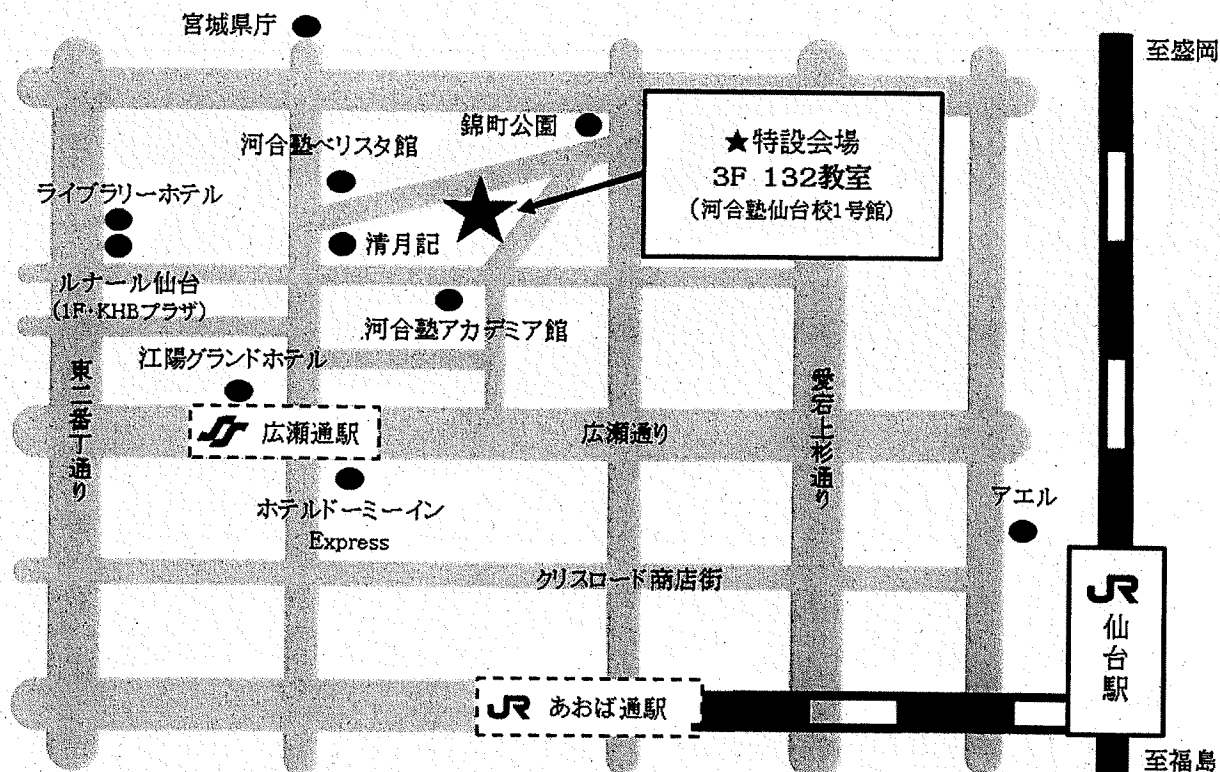

教科書販売のご案内

1. 【販売期間】 2020年3月24日(火)終業式終了後～3月31日(火) ※販売期間中は土・日・祝日も営業
2. 【販売時間】 9:30～17:00(下記3日間を除く)
   12:00～17:00(3/19・3/23・3/24の3日間)
3. 【販売場所】 アイエ書店 教科書販売特設会場
   仙台市青葉区本町2-7-22 河合塾仙台校1号館3F 132教室
4. 【お問い合わせ】 ☎080-1694-6976(販売期間専用電話販売時間に準ずる)

- 特設会場となりますので、必ず上記の販売期間内にお買い求めください。※長町の事務所では販売していません
- 修了式や予備登校日は特に混雑が予想されますので、お時間に余裕を持ってお越しください。
- 現金のみでのお取り扱いになります。またお会計の際、必ずレシートをお受け取りください。
- 例年選択科目などの購入間違いがあります。お間違いのないよう十分ご確認の上お買い求めください。
- 乱丁・落丁の製本不良につきましては、交換いたします。

■交通アクセス

JR 仙台駅より徒歩12分、地下鉄広瀬通駅「西1出口」より徒歩2分、仙台市営バス「商工会議所前」より徒歩2分
※会場には専用駐車場がございません。公共交通機関もしくはお近くのコインパーキングをご利用くださいますようお願い申し上げます。路上駐車は通行の妨げになりますのでおやめください。

アイエ書店株式会社

仙台市太白区长町6丁目5番2号(TSUTAYA 長町店駐車場敷地内)

☎022-738-8670 ■営業時間 9:30～17:00 土・日・祝日休み(教科書販売期間を除く)

※こちらでは販売していません(事務所の所在地です)