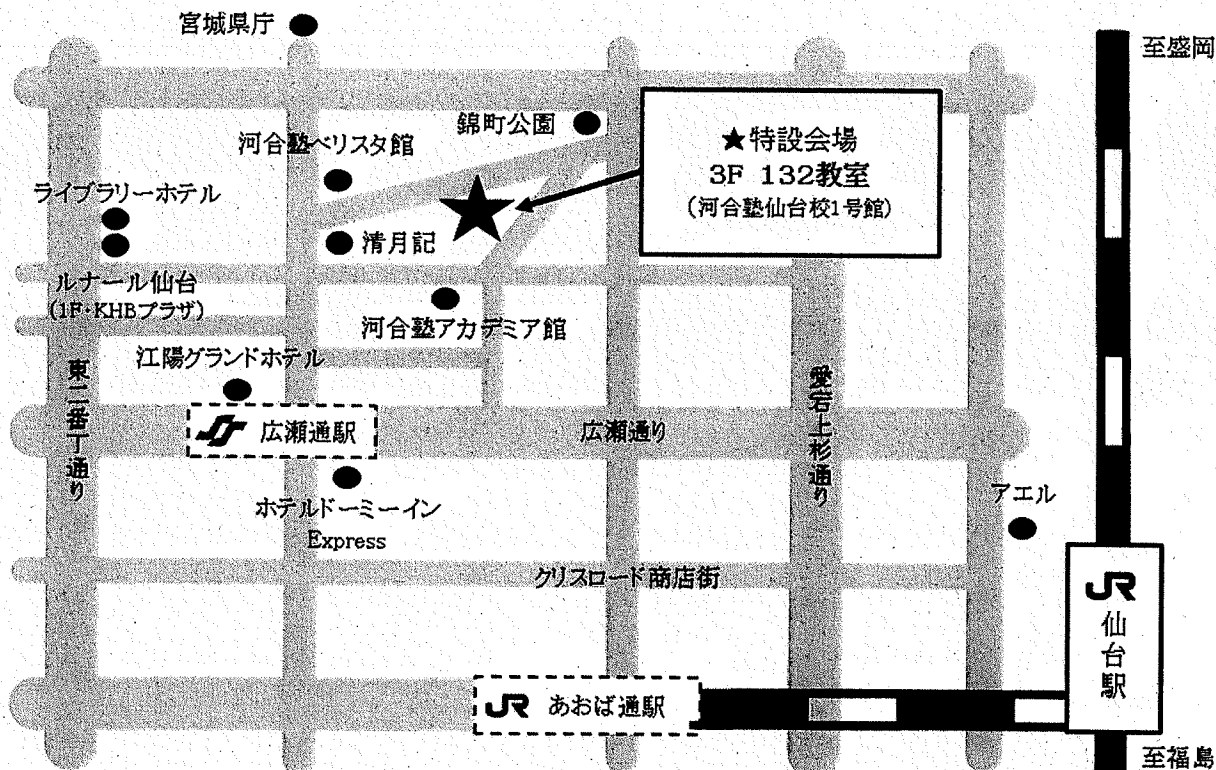

教科書販売のご案内

1. 【販売期間】 2020年3月24日(火)終業式終了後～3月31日(火) ※販売期間中は土・日・祝日も営業
2. 【販売時間】 9:30～17:00(下記3日間を除く)
   12:00～17:00(3/19・3/23・3/24の3日間)
3. 【販売場所】 アイエ書店 教科書販売特設会場
   仙台市青葉区本町2-7-22 河合塾仙台校1号館3F 132教室
4. 【お問い合わせ】 ☎080-1694-6976(販売期間専用電話販売時間に準ずる)

- 特設会場となりますので、必ず上記の販売期間内にお買い求めください。※長町の事務所では販売していません
- 修了式や予備登校日は特に混雑が予想されますので、お時間に余裕を持ってお越しください。
- 現金のみでのお取り扱いになります。またお会計の際、必ずレシートをお受け取りください。
- 例年選択科目などの購入間違いがあります。お間違いのないよう十分ご確認の上お買い求めください。
- 乱丁・落丁の製本不良につきましては、交換いたします。

■交通アクセス

JR 仙台駅より徒歩12分、地下鉄広瀬通駅「西1出口」より徒歩2分、仙台市営バス「商工会議所前」より徒歩2分
※会場には専用駐車場がございません。公共交通機関もしくはお近くのコインパーキングをご利用くださいますようお願い申し上げます。路上駐車は通行の妨げになりますのでおやめください。

アイエ書店株式会社

仙台市太白区长町6丁目5番2号(TSUTAYA 長町店駐車場敷地内)

☎022-738-8670 ■営業時間 9:30～17:00 土・日・祝日休み(教科書販売期間を除く)

※こちらでは販売していません(事務所の所在地です)