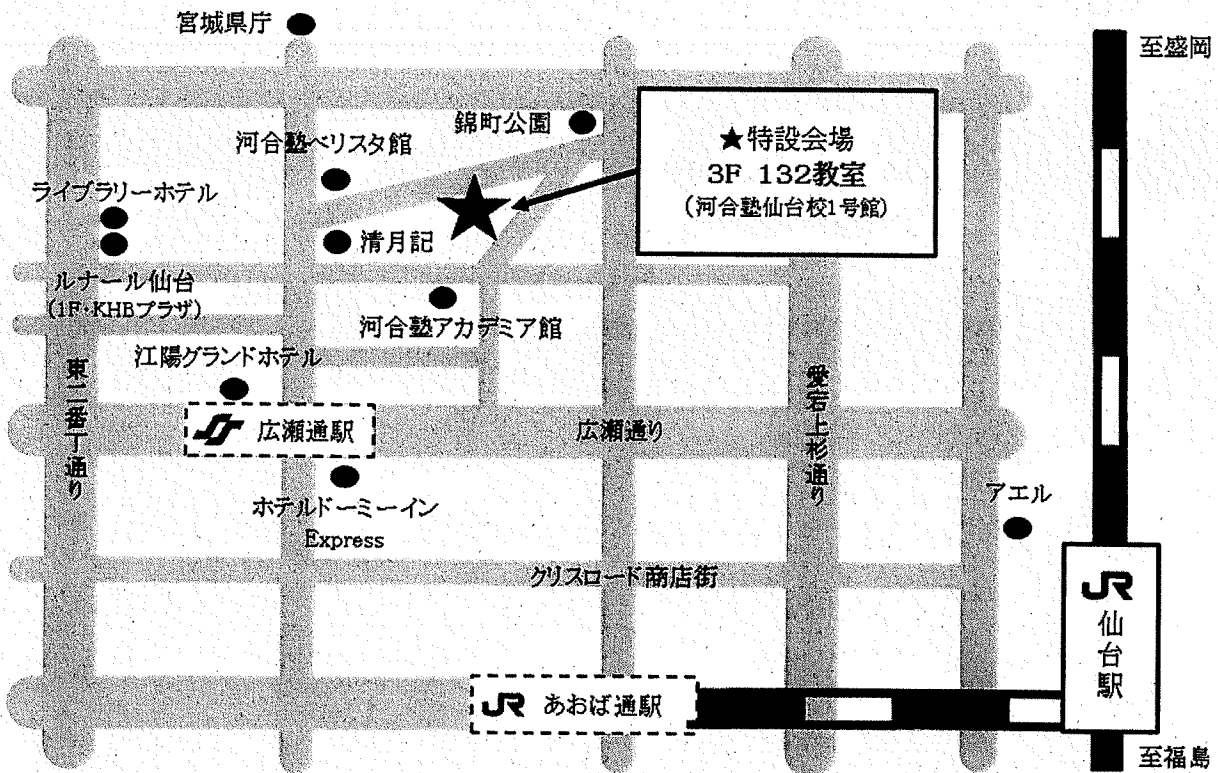

教科書販売のご案内

1. 【販売期間】 2020年3月24日(火)終業式終了後～3月31日(火) ※販売期間中は土・日・祝日も営業
2. 【販売時間】 9:30～17:00(下記3日間を除く)
   12:00～17:00(3/19・3/23・3/24の3日間)
3. 【販売場所】 アイエ書店 教科書販売特設会場
   仙台市青葉区本町2-7-22 河合塾仙台校1号館3F 132教室
4. 【お問い合わせ】 ☎080-1694-6976(販売期間専用電話販売時間に準ずる)

- 特設会場となりますので、必ず上記の販売期間内にお買い求めください。※長町の事務所では販売しておりません
- 修了式や予備登校日は特に混雑が予想されますので、お時間に余裕を持ってお越しください。
- 現金のみでのお取り扱いになります。またお会計の際、必ずレシートをお受け取りください。
- 例年選択科目などの購入間違いがあります。お間違いのないよう十分ご確認の上お買い求めください。
- 乱丁・落丁の製本不良につきましては、交換いたします。

交通アクセス

JR 仙台駅より徒歩 12 分、地下鉄広瀬通駅「西 1 出口」より徒歩 2 分、仙台市営バス「商工会議所前」より徒歩 2 分
※会場には専用駐車場がございません。公共交通機関もしくはお近くのコインパーキングをご利用くださいますようお願い申し上げます。路上駐車は通行の妨げになりますのでおやめください。

アイエ書店株式会社

仙台市太白区长町 6 丁目 5 番 2 号 (TSUTAYA 長町店駐車場敷地内)

☎022-738-8670 ■営業時間 9:30～17:00 土・日・祝日休み(教科書販売期間を除く)

※こちらでは販売しておりません(事務所の所在地です)