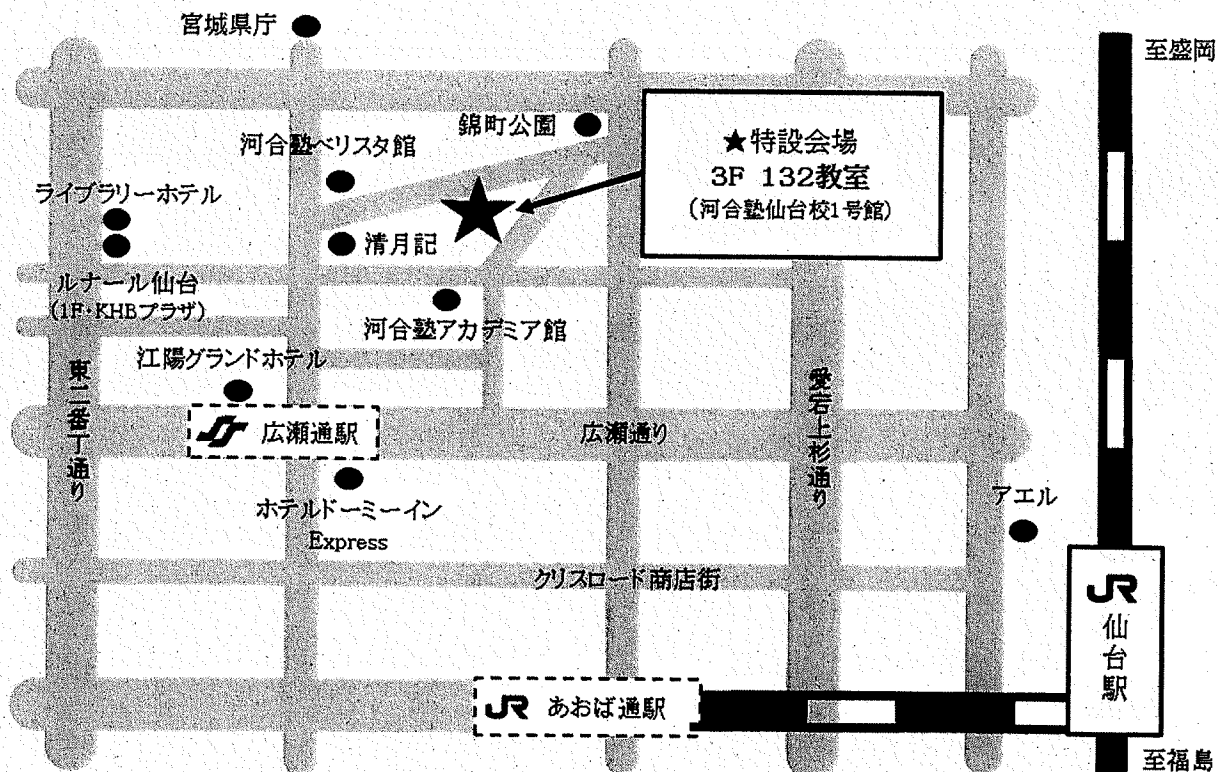

教科書販売のご案内

1. 【販売期間】 2020年3月24日(火)終業式終了後～3月31日(火) ※販売期間中は土・日・祝日も営業
2. 【販売時間】 9:30～17:00(下記3日間を除く)
   12:00～17:00(3/19・3/23・3/24の3日間)
3. 【販売場所】 アイエ書店 教科書販売特設会場
   仙台市青葉区本町2-7-22 河合塾仙台校1号館3F 132教室
4. 【お問い合わせ】 ☎080-1694-6976(販売期間専用電話販売時間に準ずる)

- 特設会場となりますので、必ず上記の販売期間内にお買い求めください。※長町の事務所では販売していません
- 修了式や予備登校日は特に混雑が予想されますので、お時間に余裕を持ってお越しください。
- 現金のみでのお取り扱いになります。またお会計の際、必ずレシートをお受け取りください。
- 例年選択科目などの購入間違いがあります。お間違いのないよう十分ご確認の上お買い求めください。
- 乱丁・落丁の製本不良につきましては、交換いたします。

交通アクセス

JR 仙台駅より徒歩 12 分、地下鉄広瀬通駅「西 1 出口」より徒歩 2 分、仙台市営バス「商工会議所前」より徒歩 2 分
※会場には専用駐車場がございません。公共交通機関もしくはお近くのコインパーキングをご利用くださいますようお願い申し上げます。路上駐車は通行の妨げになりますのでおやめください。

アイエ書店株式会社

仙台市太白区長町6丁目5番2号(TSUTAYA 長町店駐車場敷地内)

☎022-738-8670 ■営業時間 9:30～17:00 土・日・祝日休み(教科書販売期間を除く)

※こちらでは販売していません(事務所の所在地です)