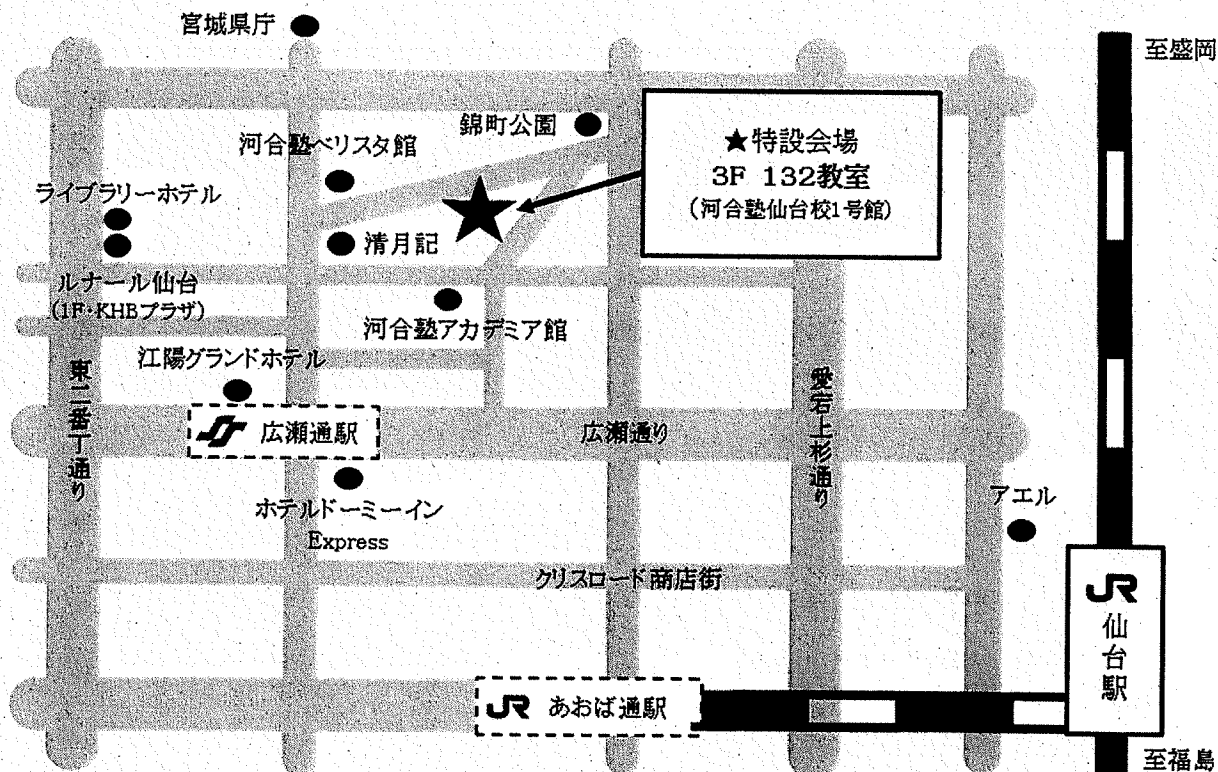

教科書販売のご案内

1. 【販売期間】 2020年3月24日(火)終業式終了後～3月31日(火) ※販売期間中は土・日・祝日も営業
2. 【販売時間】 9:30～17:00(下記3日間を除く)
   12:00～17:00(3/19・3/23・3/24の3日間)
3. 【販売場所】 アイエ書店 教科書販売特設会場
   仙台市青葉区本町2-7-22 河合塾仙台校1号館3F 132教室
4. 【お問い合わせ】 ☎080-1694-6976(販売期間専用電話販売時間に準ずる)

- 特設会場となりますので、必ず上記の販売期間内にお買い求めください。※長町の事務所では販売していません
- 修了式や予備登校日は特に混雑が予想されますので、お時間に余裕を持ってお越しください。
- 現金のみでのお取り扱いになります。またお会計の際、必ずレシートをお受け取りください。
- 例年選択科目などの購入間違いがあります。お間違いのないよう十分ご確認の上お買い求めください。
- 乱丁・落丁の製本不良につきましては、交換いたします。

交通アクセス

JR 仙台駅より徒歩12分、地下鉄広瀬通駅「西1出口」より徒歩2分、仙台市営バス「商工会議所前」より徒歩2分
※会場には専用駐車場がございません。公共交通機関もしくはお近くのコインパーキングをご利用くださいますようお願い申し上げます。路上駐車は通行の妨げになりますのでおやめください。

アイエ書店株式会社

仙台市太白区長町6丁目5番2号(TSUTAYA長町店駐車場敷地内)

☎022-738-8670 ■営業時間 9:30～17:00 土・日・祝日休み(教科書販売期間を除く)

※こちらでは販売していません(事務所の所在地です)