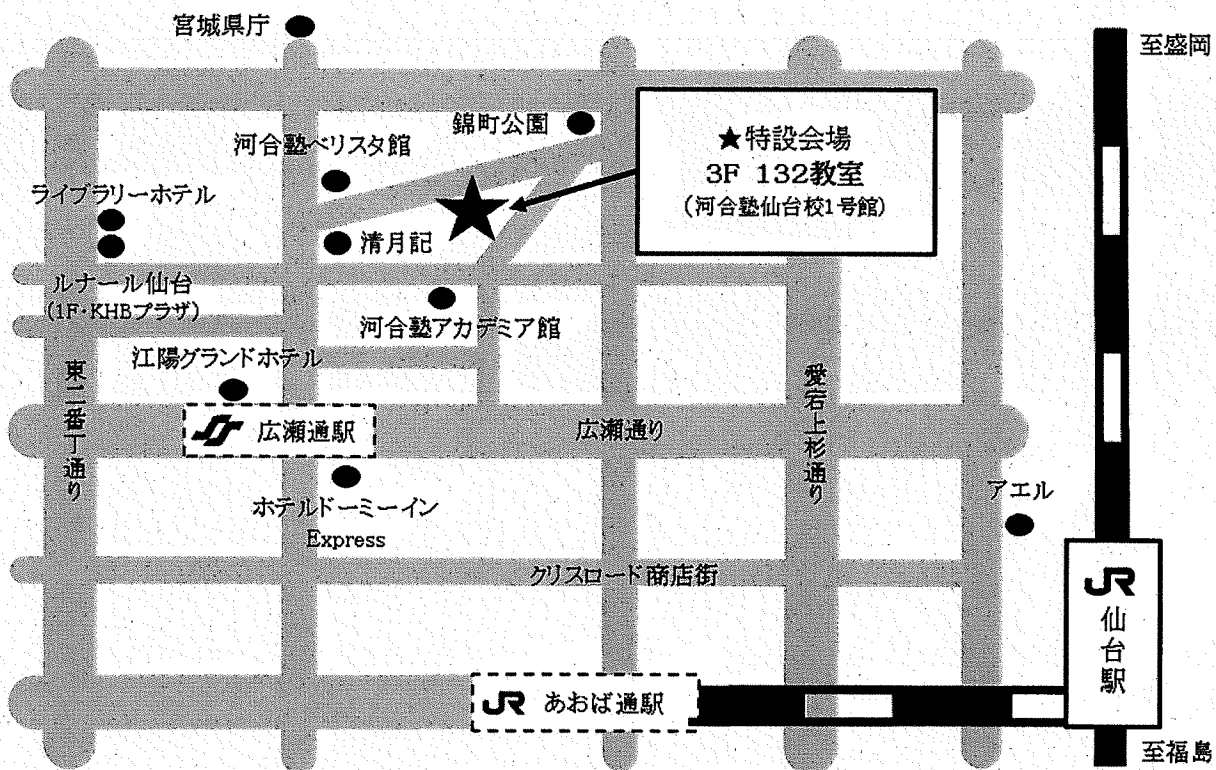

教科書販売のご案内

1. 【販売期間】 2020年3月24日(火)終業式終了後～3月31日(火) ※販売期間中は土・日・祝日も営業
2. 【販売時間】 9:30～17:00(下記3日間を除く)
   12:00～17:00(3/19・3/23・3/24の3日間)
3. 【販売場所】 アイエ書店 教科書販売特設会場
   仙台市青葉区本町2-7-22 河合塾仙台校1号館3F 132教室
4. 【お問い合わせ】 ☎080-1694-6976(販売期間専用電話販売時間に準ずる)

- 特設会場となりますので、必ず上記の販売期間内にお買い求めください。※長町の事務所では販売していません
- 修了式や予備登校日は特に混雑が予想されますので、お時間に余裕を持ってお越しください。
- 現金のみでのお取り扱いになります。またお会計の際、必ずレシートをお受け取りください。
- 例年選択科目などの購入間違いがあります。お間違いのないよう十分ご確認の上お買い求めください。
- 乱丁・落丁の製本不良につきましては、交換いたします。

■交通アクセス

JR 仙台駅より徒歩 12 分、地下鉄広瀬通駅「西 1 出口」より徒歩 2 分、仙台市営バス「商工会議所前」より徒歩 2 分
※会場には専用駐車場がございません。公共交通機関もしくはお近くのコインパーキングをご利用くださいますようお願い申し上げます。路上駐車は通行の妨げになりますのでおやめください。

アイエ書店株式会社

仙台市太白区长町 6 丁目 5 番 2 号 (TSUTAYA 長町店駐車場敷地内)

☎022-738-8670 ■営業時間 9:30～17:00 土・日・祝日休み(教科書販売期間を除く)

※こちらでは販売していません(事務所の所在地です)