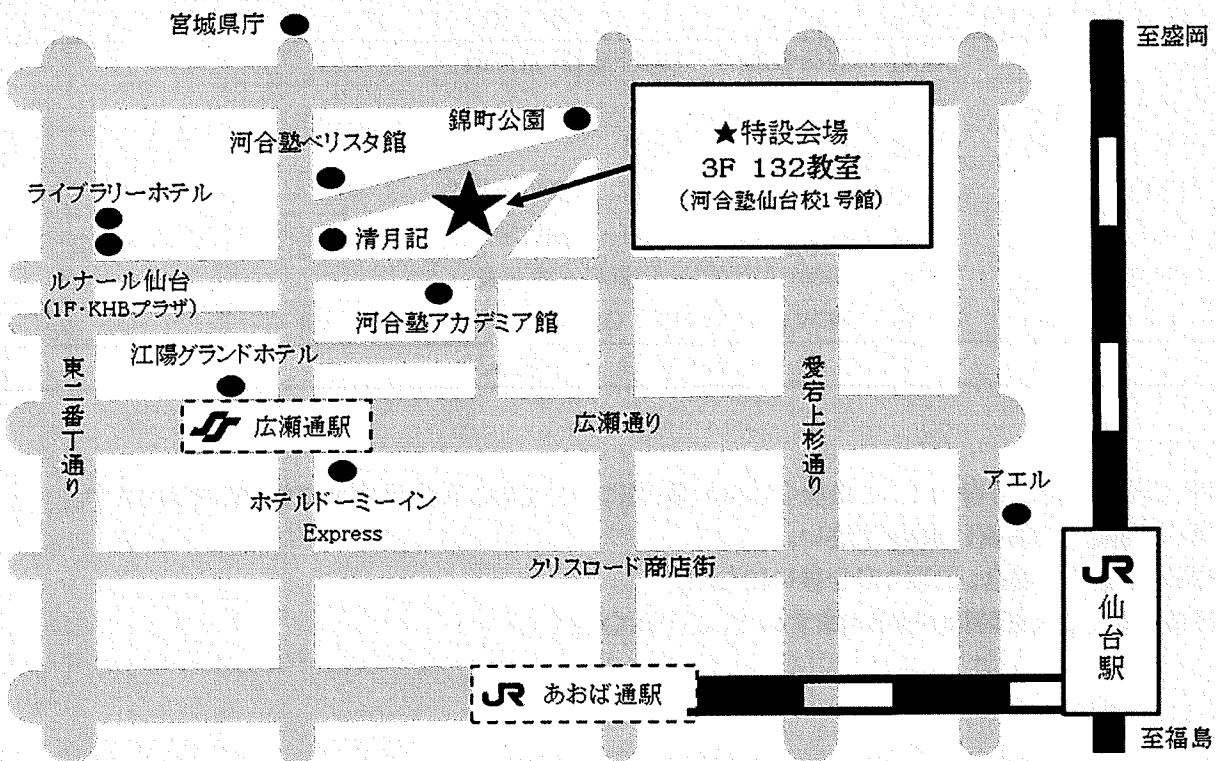

教科書販売のご案内

1. 【販売期間】 2020年3月24日(火)終業式終了後～3月31日(火) ※販売期間中は土・日・祝日も営業
2. 【販売時間】 9:30～17:00(下記3日間を除く)
   12:00～17:00(3/19・3/23・3/24の3日間)
3. 【販売場所】 アイエ書店 教科書販売特設会場
   仙台市青葉区本町2-7-22 河合塾仙台校1号館3F 132教室
4. 【お問い合わせ】 ☎080-1694-6976(販売期間専用電話販売時間に準ずる)

- 特設会場となりますので、必ず上記の販売期間内にお買い求めください。※長町の事務所では販売しておりません
- 修了式や予備登校日は特に混雑が予想されますので、お時間に余裕を持ってお越しください。
- 現金のみでのお取り扱いになります。またお会計の際、必ずレシートをお受け取りください。
- 例年選択科目などの購入間違いがあります。お間違いのないよう十分ご確認の上お買い求めください。
- 乱丁・落丁の製本不良につきましては、交換いたします。

■交通アクセス

JR 仙台駅より徒歩 12 分、地下鉄広瀬通駅「西 1 出口」より徒歩 2 分、仙台市営バス「商工会議所前」より徒歩 2 分
※会場には専用駐車場がございません。公共交通機関もしくはお近くのコインパーキングをご利用くださいますようお願い申し上げます。路上駐車は通行の妨げになりますのでおやめください。

アイエ書店株式会社

仙台市太白区長町6丁目5番2号(TSUTAYA 長町店駐車場敷地内)

☎022-738-8670 ■営業時間 9:30～17:00 土・日・祝日休み(教科書販売期間を除く)

※こちらでは販売しておりません(事務所の所在地です)