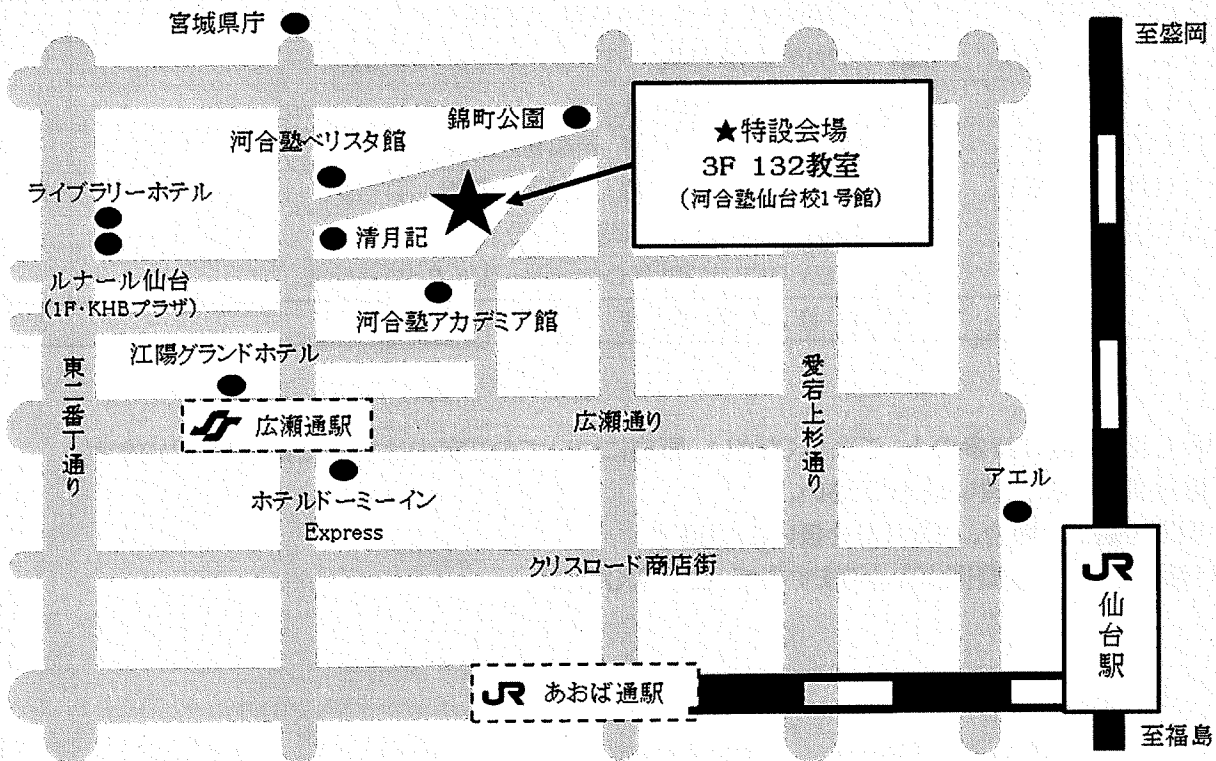

教科書販売のご案内

1. 【販売期間】 2020年3月24日(火)終業式終了後～3月31日(火) ※販売期間中は土・日・祝日も営業
2. 【販売時間】 9:30～17:00(下記3日間を除く)
   12:00～17:00(3/19・3/23・3/24の3日間)
3. 【販売場所】 アイエ書店 教科書販売特設会場
   仙台市青葉区本町2-7-22 河合塾仙台校1号館3F 132教室
4. 【お問い合わせ】 ☎080-1694-6976(販売期間専用電話販売時間に準ずる)

- 特設会場となりますので、必ず上記の販売期間内にお買い求めください。※長町の事務所では販売しておりません
- 修了式や予備登校日は特に混雑が予想されますので、お時間に余裕を持ってお越しください。
- 現金のみでのお取り扱いになります。またお会計の際、必ずレシートをお受け取りください。
- 例年選択科目などの購入間違いがあります。お間違いのないよう十分ご確認の上お買い求めください。
- 乱丁・落丁の製本不良につきましては、交換いたします。

■交通アクセス

JR 仙台駅より徒歩 12 分、地下鉄広瀬通駅「西 1 出口」より徒歩 2 分、仙台市営バス「商工会議所前」より徒歩 2 分
※会場には専用駐車場がございません。公共交通機関もしくはお近くのコインパーキングをご利用くださいますようお願い申し上げます。路上駐車は通行の妨げになりますのでおやめください。

アイエ書店株式会社

仙台市太白区長町 6 丁目 5 番 2 号 (TSUTAYA 長町店駐車場敷地内)

☎022-738-8670 ■営業時間 9:30～17:00 土・日・祝日休み(教科書販売期間を除く)

※こちらでは販売しておりません(事務所の所在地です)