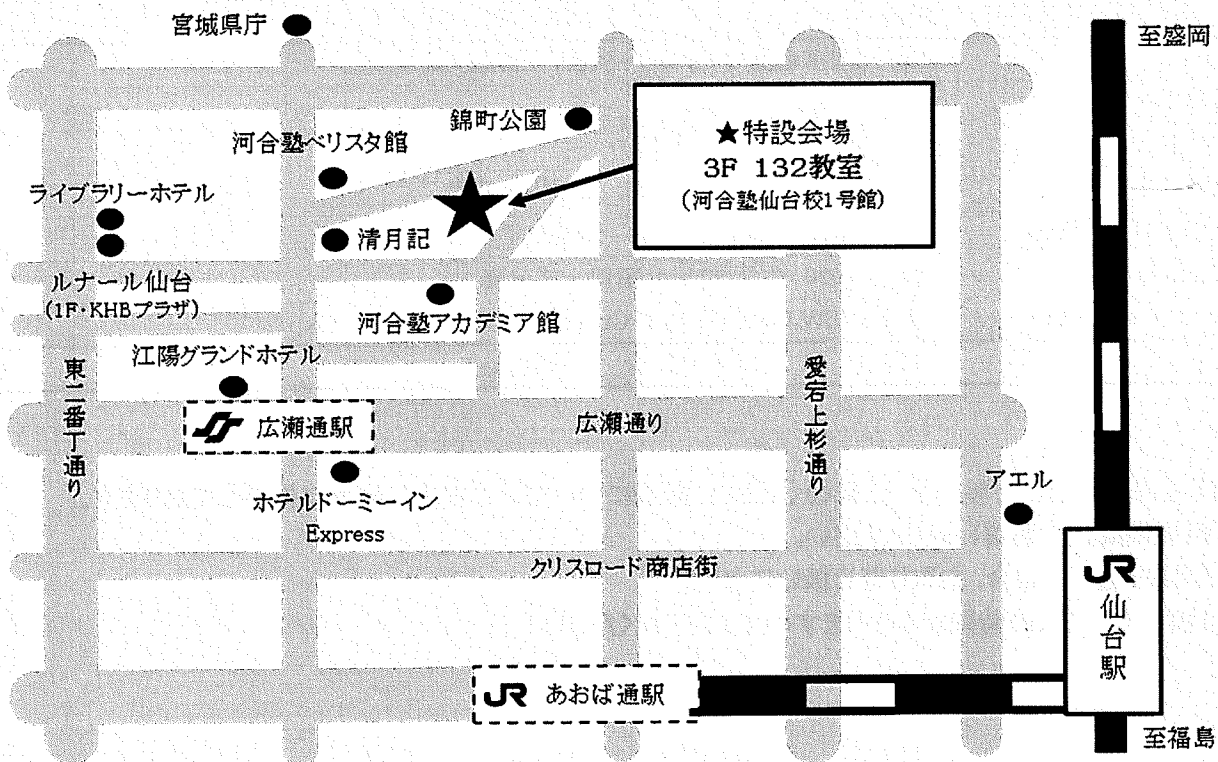

教科書販売のご案内

1. 【販売期間】 2020年3月24日(火)終業式終了後～3月31日(火) ※販売期間中は土・日・祝日も営業
2. 【販売時間】 9:30～17:00(下記3日間を除く)
   12:00～17:00(3/19・3/23・3/24の3日間)
3. 【販売場所】 アイエ書店 教科書販売特設会場
   仙台市青葉区本町2-7-22 河合塾仙台校1号館3F 132教室
4. 【お問い合わせ】 ☎080-1694-6976(販売期間専用電話販売時間に準ずる)

- 特設会場となりますので、必ず上記の販売期間内にお買い求めください。※長町の事務所では販売しておりません
- 修了式や予備登校日は特に混雑が予想されますので、お時間に余裕を持ってお越しください。
- 現金のみでのお取り扱いになります。またお会計の際、必ずレシートをお受け取りください。
- 例年選択科目などの購入間違いがあります。お間違いのないよう十分ご確認の上お買い求めください。
- 乱丁・落丁の製本不良につきましては、交換いたします。

■交通アクセス

JR 仙台駅より徒歩 12 分、地下鉄広瀬通駅「西 1 出口」より徒歩 2 分、仙台市営バス「商工会議所前」より徒歩 2 分
※会場には専用駐車場がございません。公共交通機関もしくはお近くのコインパーキングをご利用くださいますようお願い申し上げます。路上駐車は通行の妨げになりますのでおやめください。

アイエ書店株式会社

仙台市太白区長町 6 丁目 5 番 2 号 (TSUTAYA 長町店駐車場敷地内)

☎022-738-8670 ■営業時間 9:30～17:00 土・日・祝日休み(教科書販売期間を除く)

※こちらでは販売しておりません(事務所の所在地です)