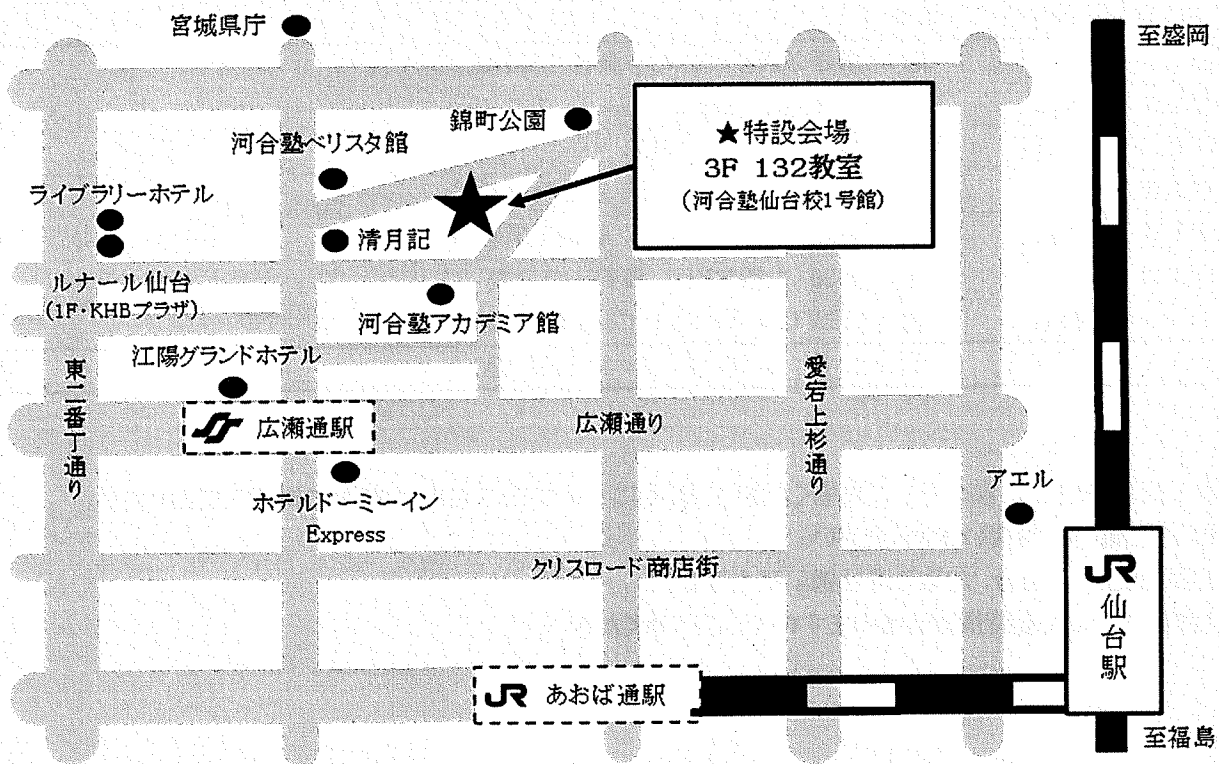

教科書販売のご案内

1. 【販売期間】 2020年3月24日(火)終業式終了後～3月31日(火) ※販売期間中は土・日・祝日も営業
2. 【販売時間】 9:30～17:00(下記3日間を除く)
   12:00～17:00(3/19・3/23・3/24の3日間)
3. 【販売場所】 アイエ書店 教科書販売特設会場
   仙台市青葉区本町2-7-22 河合塾仙台校1号館3F 132教室
4. 【お問い合わせ】 ☎080-1694-6976(販売期間専用電話販売時間に準ずる)

- 特設会場となりますので、必ず上記の販売期間内にお買い求めください。※長町の事務所では販売しておりません
- 修了式や予備登校日は特に混雑が予想されますので、お時間に余裕を持ってお越しください。
- 現金のみでのお取り扱いになります。またお会計の際、必ずレシートをお受け取りください。
- 例年選択科目などの購入間違いがあります。お間違いのないよう十分ご確認の上お買い求めください。
- 乱丁・落丁の製本不良につきましては、交換いたします。

■交通アクセス

JR 仙台駅より徒歩12分、地下鉄広瀬通駅「西1出口」より徒歩2分、仙台市営バス「商工会議所前」より徒歩2分
※会場には専用駐車場がございません。公共交通機関もしくはお近くのコインパーキングをご利用くださいますようお願い申し上げます。路上駐車は通行の妨げになりますのでおやめください。

アイエ書店株式会社

仙台市太白区長町6丁目5番2号(TSUTAYA 長町店駐車場敷地内)

☎022-738-8670 ■営業時間 9:30～17:00 土・日・祝日休み(教科書販売期間を除く)

※こちらでは販売しておりません(事務所の所在地です)