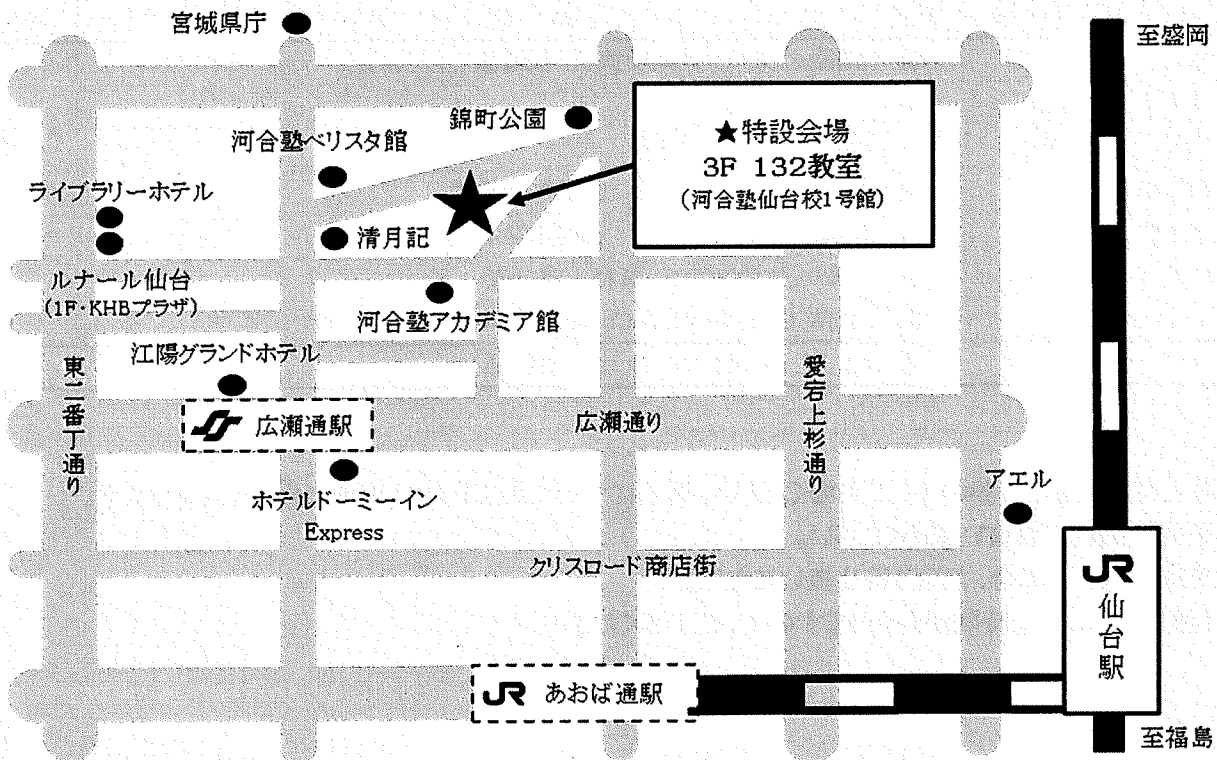

教科書販売のご案内

1. 【販売期間】 2020年3月24日(火)終業式終了後～3月31日(火) ※販売期間中は土・日・祝日も営業
2. 【販売時間】 9:30～17:00(下記3日間を除く)
   12:00～17:00(3/19・3/23・3/24の3日間)
3. 【販売場所】 アイエ書店 教科書販売特設会場
   仙台市青葉区本町2-7-22 河合塾仙台校1号館3F 132教室
4. 【お問い合わせ】 ☎080-1694-6976(販売期間専用電話販売時間に準ずる)

- 特設会場となりますので、必ず上記の販売期間内にお買い求めください。※長町の事務所では販売しておりません
- 修了式や予備登校日は特に混雑が予想されますので、お時間に余裕を持ってお越しください。
- 現金のみでのお取り扱いになります。またお会計の際、必ずレシートをお受け取りください。
- 例年選択科目などの購入間違いがあります。お間違いのないよう十分ご確認の上お買い求めください。
- 乱丁・落丁の製本不良につきましては、交換いたします。

交通アクセス

JR 仙台駅より徒歩 12 分、地下鉄広瀬通駅「西 1 出口」より徒歩 2 分、仙台市営バス「商工会議所前」より徒歩 2 分
※会場には専用駐車場がございません。公共交通機関もしくはお近くのコインパーキングをご利用くださいますようお願い申し上げます。路上駐車は通行の妨げになりますのでおやめください。

アイエ書店株式会社

仙台市太白区长町6丁目5番2号(TSUTAYA 長町店駐車場敷地内)

☎022-738-8670 ■営業時間 9:30～17:00 土・日・祝日休み(教科書販売期間を除く)

※こちらでは販売しておりません(事務所の所在地です)