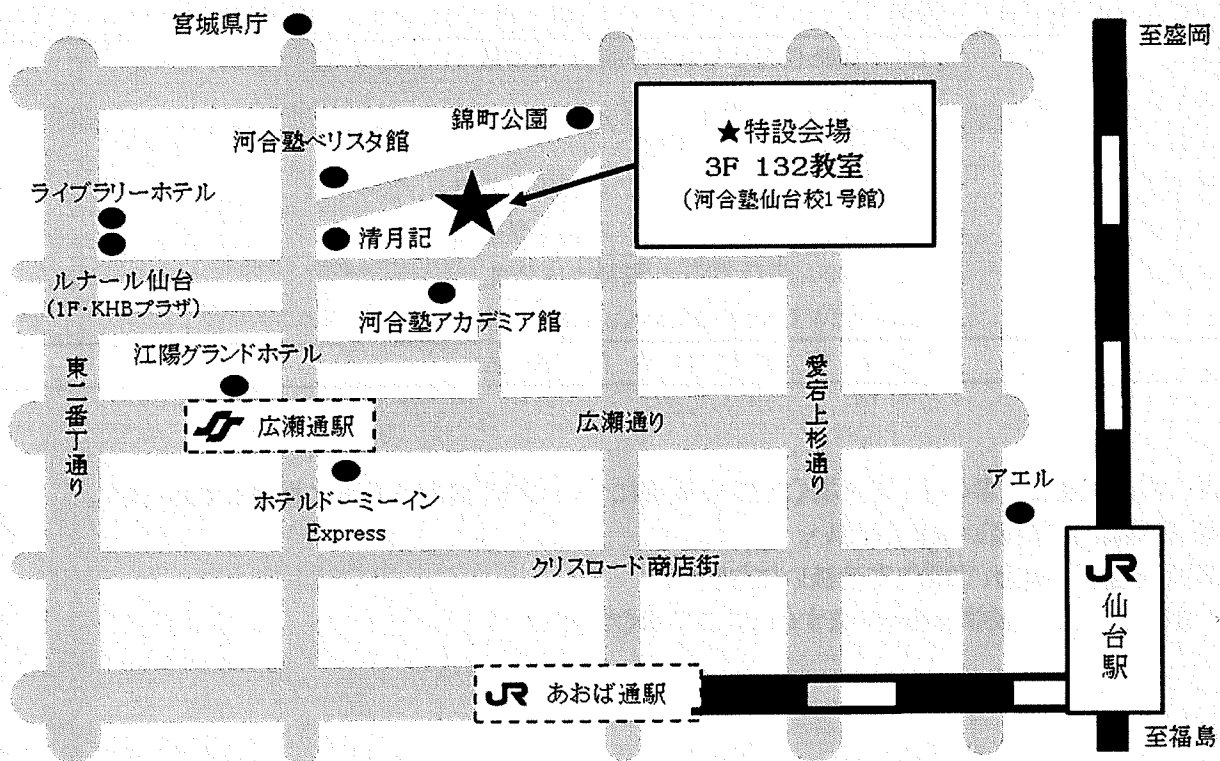

教科書販売のご案内

1. 【販売期間】 2020年3月24日(火)終業式終了後～3月31日(火) ※販売期間中は土・日・祝日も営業
2. 【販売時間】 9:30～17:00(下記3日間を除く)
   12:00～17:00(3/19・3/23・3/24の3日間)
3. 【販売場所】 アイエ書店 教科書販売特設会場
   仙台市青葉区本町2-7-22 河合塾仙台校1号館3F 132教室
4. 【お問い合わせ】 ☎080-1694-6976(販売期間専用電話販売時間に準ずる)

- 特設会場となりますので、必ず上記の販売期間内にお買い求めください。※長町の事務所では販売しておりません
- 修了式や予備登校日は特に混雑が予想されますので、お時間に余裕を持ってお越しください。
- 現金のみでのお取り扱いになります。またお会計の際、必ずレシートをお受け取りください。
- 例年選択科目などの購入間違いがあります。お間違いのないよう十分ご確認の上お買い求めください。
- 乱丁・落丁の製本不良につきましては、交換いたします。

交通アクセス

JR 仙台駅より徒歩12分、地下鉄広瀬通駅「西1出口」より徒歩2分、仙台市営バス「商工会議所前」より徒歩2分
※会場には専用駐車場がございません。公共交通機関もしくはお近くのコインパーキングをご利用くださいますようお願い申し上げます。路上駐車は通行の妨げになりますのでおやめください。

アイエ書店株式会社

仙台市太白区長町6丁目5番2号(TSUTAYA 長町店駐車場敷地内)

☎022-738-8670 ■営業時間 9:30～17:00 土・日・祝日休み(教科書販売期間を除く)

※こちらでは販売しておりません(事務所の所在地です)